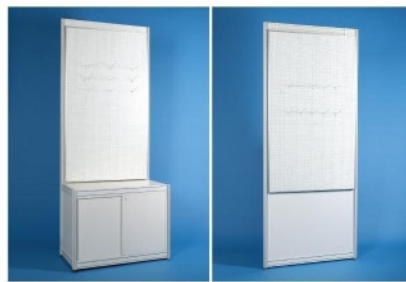

FA009
Wooden Display Shelf with Structure
Pole Mounted - Flat (1mL x 0.5mD,
 Max. Loading 10kg per metre)
 平放式木層板 (1米長 x 0.5米深，
 最大承重10公斤/每米計算)

FA010
Glass Display Shelf - Flat
 (1mL x 0.3mD, Max. Loading 2kg per metre)
 平放玻璃層板 (1米長 x 0.3米深，
 最大承重2公斤/每米計算)

FA011
Glass Display Shelf with Structure
Pole Mounted - Flat
 (1mL x 0.5mD, Max. Loading 5kg per metre)
 平放玻璃層板 (1米長 x 0.5米深，
 最大承重5公斤/每米計算)

FA013 / FA013A
Cabinet with Sliding Doors
 (1mL x 0.5mW x 0.75mH / 1mH)
 儲物櫃 (1米長 x 0.5米闊 x 0.75米高 / 1米高)

FA014 / FA014A
Table Showcase (1mL x 0.5mD x 0.75mH / 1mH)
 陳列飾櫃連 (1米長 x 0.5米闊 x 0.75米高 / 1米高)

FA015
Table Showcase Counter
 (1mL x 0.5mD x 1mH)
 陳列飾櫃連三面側板 (腳擋)
 (1米長 x 0.5米闊 x 1米高)

FA017Y
Tall Showcase -
 2 Layers of Glass Shelf, 2 x 7 Watt
 LED Downlights (Yellow Light 2700-3000K)
 (1mL x 0.5mD x 2.5mH)
 高身陳列飾櫃連兩層玻璃層板及兩盞7瓦特
 LED射燈 (黃光 2700-3000K) (1米闊 x 0.5米深 x 2.5米高)

FA020
Pegboard with 30 Hooks (1mL x 2.5mH)
 有孔陳列板連30個掛鈎 (1米闊 x 2.5米高)

FA021
Pegboard with 30 Hooks (1mL x 1.75mH)
 (Cabinet excluded)
 有孔陳列板連30個掛鈎
 (1米闊 x 1.75米高，不包括地櫃)

FA022
Pegboard with 30 Hooks (0.5mL x 2.5mH)
 有孔陳列板連30個掛鈎 (0.5米闊 x 2.5米高)