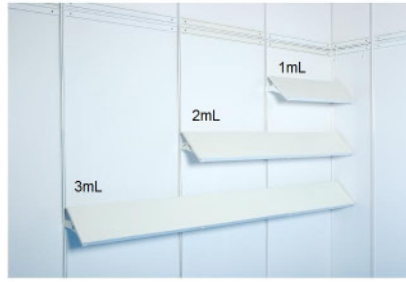

Exhibition Services

展覽服務

Additional Booth Facilities

www.hktdc.com

FA007 1mL x 0.3D
Wooden Display Shelf - Flat
 (1mL x 0.3mD, Max. Loading 3kg per metre)
 平放式木層板 (1米長 x 0.3米深，
 最大承重3公斤/每米計算)

FA008 1mL x 0.3D
Wooden Display Shelf - Slope (1mL x 0.3mD,
 Max. Loading 3kg per metre)
 斜放式木層板 (1米長 x 0.3米深，
 最大承重3公斤/每米計算)

FA009
Wooden Display Shelf with Structure
Pole Mounted - Flat (1mL x 0.5mD,
 Max. Loading 10kg per metre)
 平放式木層板 (1米長 x 0.5米深，
 最大承重10公斤/每米計算)

FA010
Glass Display Shelf - Flat
 (1mL x 0.3mD, Max. Loading 2kg per metre)
 平放玻璃層板 (1米長 x 0.3米深，
 最大承重2公斤/每米計算)

FA011
Glass Display Shelf with Structure
Pole Mounted - Flat
 (1mL x 0.5mD, Max. Loading 5kg per metre)
 平放玻璃層板 (1米長 x 0.5米深，
 最大承重5公斤/每米計算)

FA013 / FA013A
Cabinet with Sliding Doors
 (1mL x 0.5mW x 0.75mH / 1mH)
 儲物櫃 (1米長 x 0.5米闊 x 0.75米高 / 1米高)